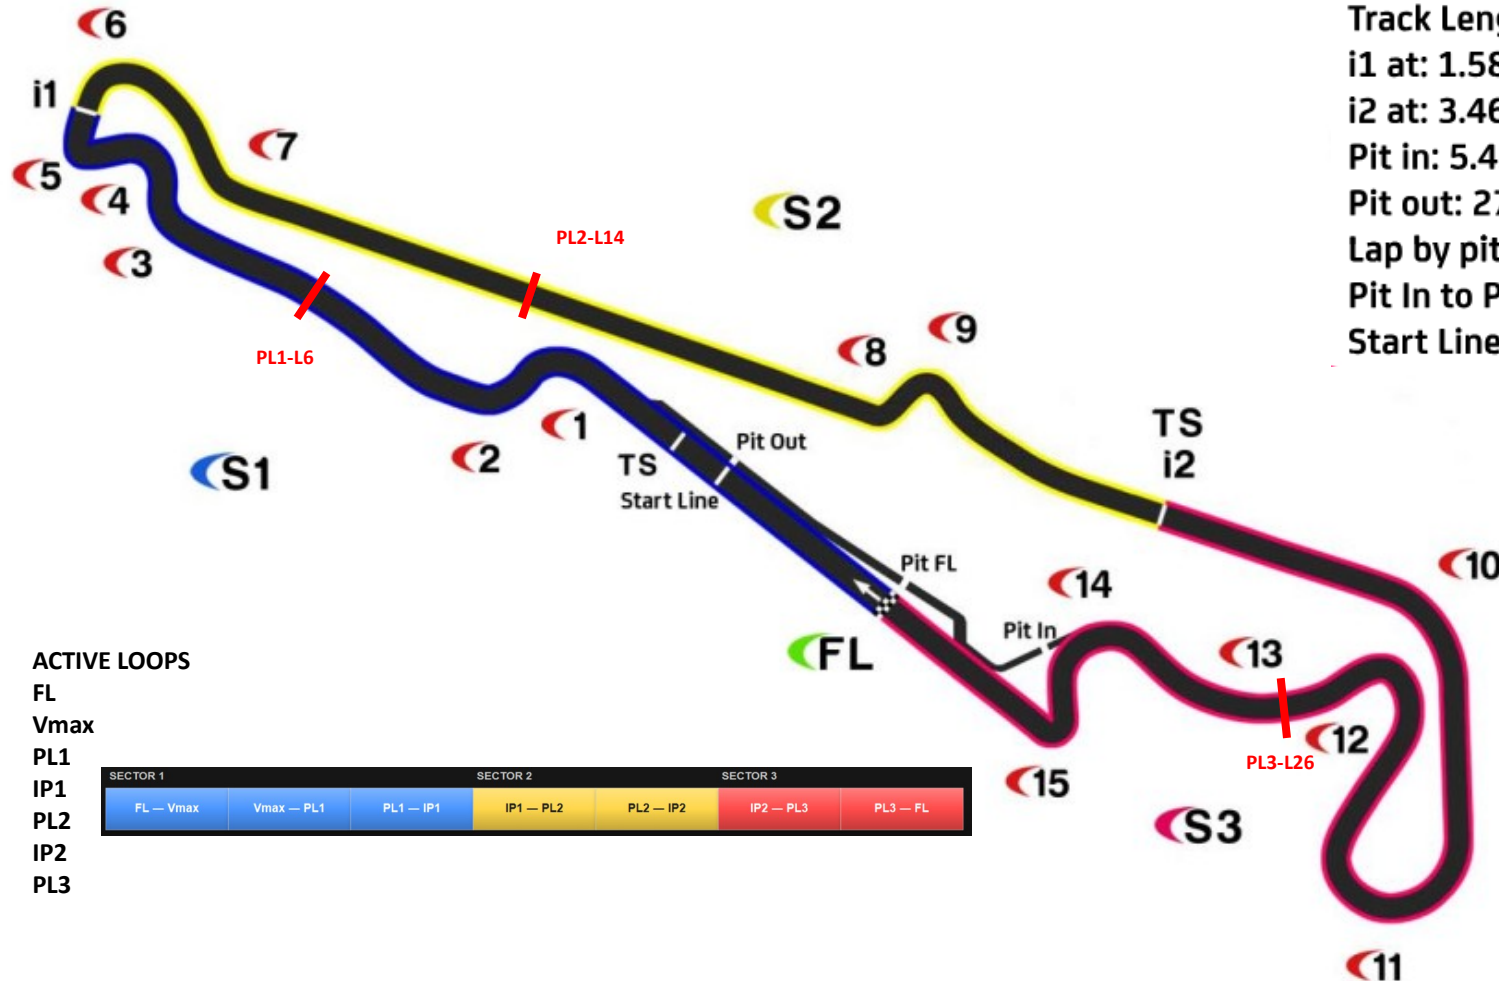

# EURO CUP 3

Track Length: 5.821 m.  
 i1 at: 1.583 m.  
 i2 at: 3.462 m.  
 Pit in: 5.451 m  
 Pit out: 277,1m.  
 Lap by pit : 5.711 m.  
 Pit In to Pit out: 414,70m.  
 Start Line Offset: 111 m.

**ACTIVE LOOPS**

- FL
- Vmax
- PL1
- IP1
- PL2
- IP2
- PL3

SECTOR 1	SECTOR 2		SECTOR 3			
FL — Vmax	Vmax — PL1	PL1 — IP1	IP1 — PL2	PL2 — IP2	IP2 — PL3	PL3 — FL